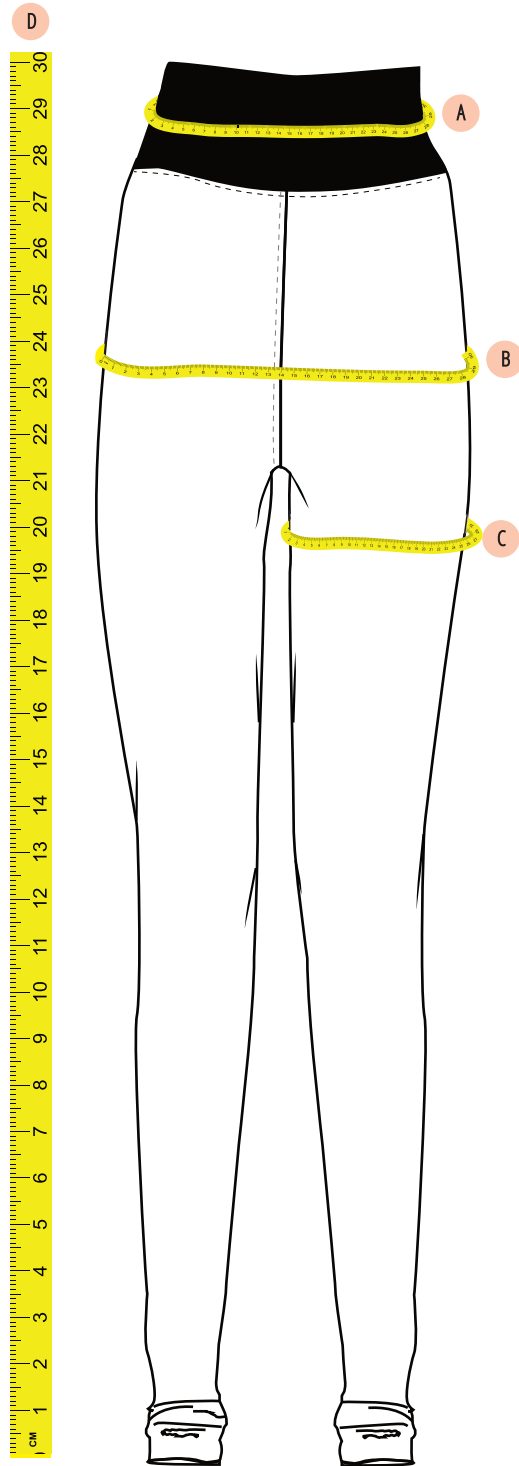

MAATTABEL

MAAT <small>cm</small>	XS 34	S 36	M 38-40	L 42	XL 44
TAILLE (A)	<65	65-72	72-80	80-88	88-96
HEUP (B)	88-92	92-96	96-102	102-110	110-116
BOVENBEEN (C)	<54	54-58	58-64	64-68	68-72
TOTALE LENGTE (D)	115	115	115	115	115

SIZE <small>inch</small>	XS 34	S 36	M 38-40	L 42	XL 44
WAIST (A)	<26	26-28	28-31	31-35	35-38
HIP (B)	35-36	36-38	38-40	40-43	43-46
UPPERLEG (C)	<21	21-23	23-25	25-27	27-28
TOTAL LENGTH (D)	45	45	45	45	45

Deze maten zijn gebaseerd op Hollandse vrouwen. Val je niet binnen dit maatschema, laat ons jouw exacte maten weten en wij maken een custommade Leg-inc voor jou. Zie voor uitgebreide informatie de link custommade op onze website: leg-inc.nl/custommade

Our sizes are based on Dutch women. Is your size not in this spec chart? Please let us know your exact sizes and we will make a custommade Leg-inc for you. See for more information the following link: leg-inc.nl/custommade